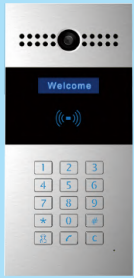

門禁管理系統

ACCESS CONTROL SYSTEM

安全監控

系統整合

智慧交通

智能應用

門禁管理系統產品

型號	 中型 HS-TM7723	 大型 HS-TM7720	 大型 HS-TM7724
螢幕尺寸	3.5英寸LCD觸控式	8英寸LCD觸控式	7英寸LCD
雙向語音	支援	支援	支援
連網模式	TCP/IP、Wi-Fi	TCP/IP	TCP/IP
刷卡感應	內建 or 外接(選配)	外接(選配)	內建 or 外接(選配)
SD Card	N/A	內建SD卡槽；最大支援128GB	N/A
人臉資料庫	3,000筆	20,000筆	10,000筆
顯示畫面	 <p>支援AI人臉比對；通過識別結果實現開門或提示語音警報。</p> <p>戴上口罩不影響人臉辨識功能。</p> <p>陌生名單拒絕進入，提示語音警報。</p>	 <p>支援AI人臉比對；通過識別結果實現開門或提示語音警報。</p> <p>戴上口罩不影響人臉辨識功能。</p> <p>陌生名單拒絕進入，提示語音警報。</p>	
產品配件	 <p>壁掛(標配) 桌架 B669</p>	 <p>壁掛(標配) 桌架 B660 立閘 B659 立柱 B661</p>	 <p>立柱 B661</p>
適用場域	 <p>辦公室、零售店家、超市、診所、學校、政府機關、醫院、購物中心、商辦大樓</p>		

人臉辨識平板：

HS-TM7721、HS-TM7720、HS-TM7723、HS-TM7724

PoE Switch：

HS-PSW402-B、HS-PSW802-B、HS-PSW162-B、HS-PSW244-B、HS-MSW244-B

Server：

HS-SR500-A(內含門禁考勤系統、NVMS2.0 Pro)

錄影磁碟陣列櫃：

HS-SE160、HS-SE240

NVR：

HS-NK4311、HS-NK8311、HS-NK6321、HS-PK4311、HS-PK8311、HS-NBB360

Mifare卡：13.56MHz Mifare密鑰卡

智能社區網路對講系統

HS-CD001A 門口對講機

全數字門口機，面板採用鋁拉絲設計，採高清鏡頭，具備廣角智能自動補光功能，使外觀美觀大方簡易安裝。訪客可通過呼叫室內機或管理員機，與業主或物業建立對講通話，由業主或物業確認並為訪客遠程開門。