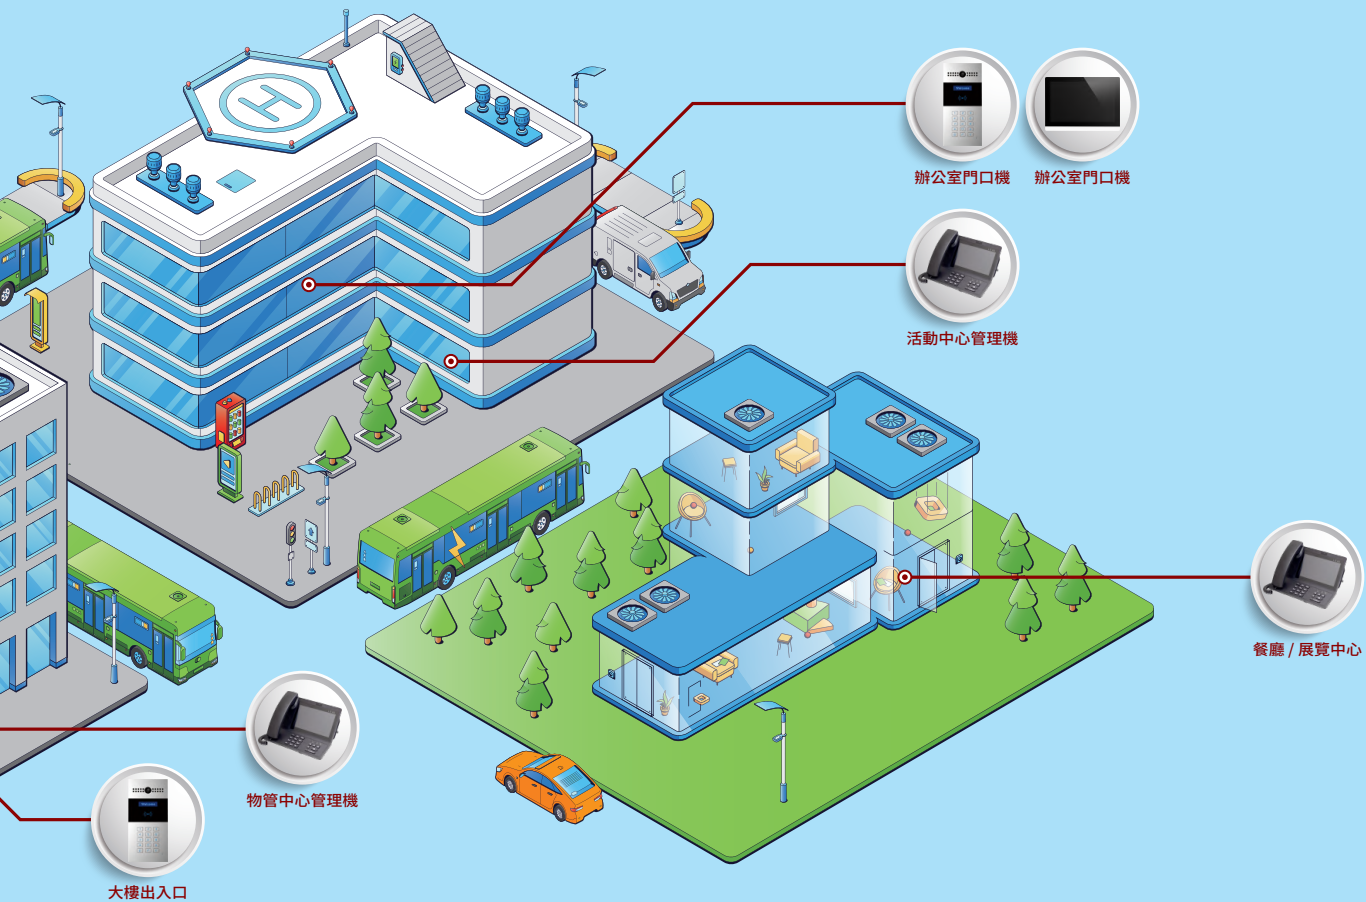

住戶門口機

住戶室內機

HS-CM001A 7吋智慧室內機

HS-CM001A是一款7吋Android智慧室內機，具有適合所有年齡層的智慧對講功能。簡潔美觀的螢幕介面即使是孩子也能快速掌握、也可成為老年人安全護航的遠端緊急呼叫、以及內置智慧語音助手。

產品特色

- 極簡主義的工業設計。
- 外型輕薄、節省空間。
- 帶有節能模式的7吋電容式觸控式螢幕。
- 雙向高清音視訊對講。
- 符合SIP標準，可輕鬆整合到每個支援SIP的PBX中。
- 支援外部電源或PoE供電。

HS-CG001A 管理員機

HS-CG001A是一款SIP的7吋高清觸摸式螢幕Android視訊話機。擁有應用於商業和住宅的兩種用戶介面，即可以作為高效通信與協作的商務話機，唯一款功能完整的對講警衛話機。

產品特色

- 搭載7英寸電容式觸控式螢幕及1024 x 600畫素TFT LCD。
- Android9.0作業系統並支援Android API，用於協力廠商Android應用程式安裝。
- 雙交換10/100/1000Mbps乙太網埠，支援IEEE802.11af和IEEE802.3af節能乙太網；內置藍芽和Wi-Fi模組。
- 支援多種的聲音影像轉碼器：PCMA、PCMU、G.722、G.723、G.729、H.263、H.264。
- 支援多種協定：SIP RFC3261、TCP/UDP/IP、RTP/RTCP、HTTP/HTTPS。
- 支援多種方式自動配置：FTP/RFTP/HTTP/HTTPS。

HS-CM002A 10吋智慧室內機

HS-CM001A是一款10吋Android智慧室內機，具有適合所有年齡層的智慧對講功能。簡潔美觀的螢幕介面即使是孩子也能快速掌握、也可成為老年人安全護航的遠端緊急呼叫、以及內置智慧語音助手。

產品特色

- 極簡主義的工業設計。
- 外型輕薄、節省空間。
- 帶有節能模式的10吋電容式觸控式螢幕。
- 雙向高清音視訊對講
- 符合SIP標準，可輕鬆整合到每個支援SIP的PBX中
- 支援外部電源或PoE供電
- 1280 x 800高解析度，可從門口機接收高畫質圖片。
- 內建100萬畫素CMOS攝影機。

智慧雲影像對講系統

HS-X036TY 7吋觸控多功能對講機

- 7英寸IPS觸控螢幕
- 支援設備間(室內機 / 門鈴機 / 門口機)雙向語音
- 同一空間最多支援6台室內機
- 支援聯動攝影機即時預覽

- 支援門口機呼叫抓拍(需micro SD卡)
- 支援自動接聽與靜音通知功能
- 先進噪聲抑制和迴聲消除技術，保證高音質
- 支援無線Wi-Fi

H.265

支援H.265

防水防塵

HS-X037TZ 可視人臉辨識門口機