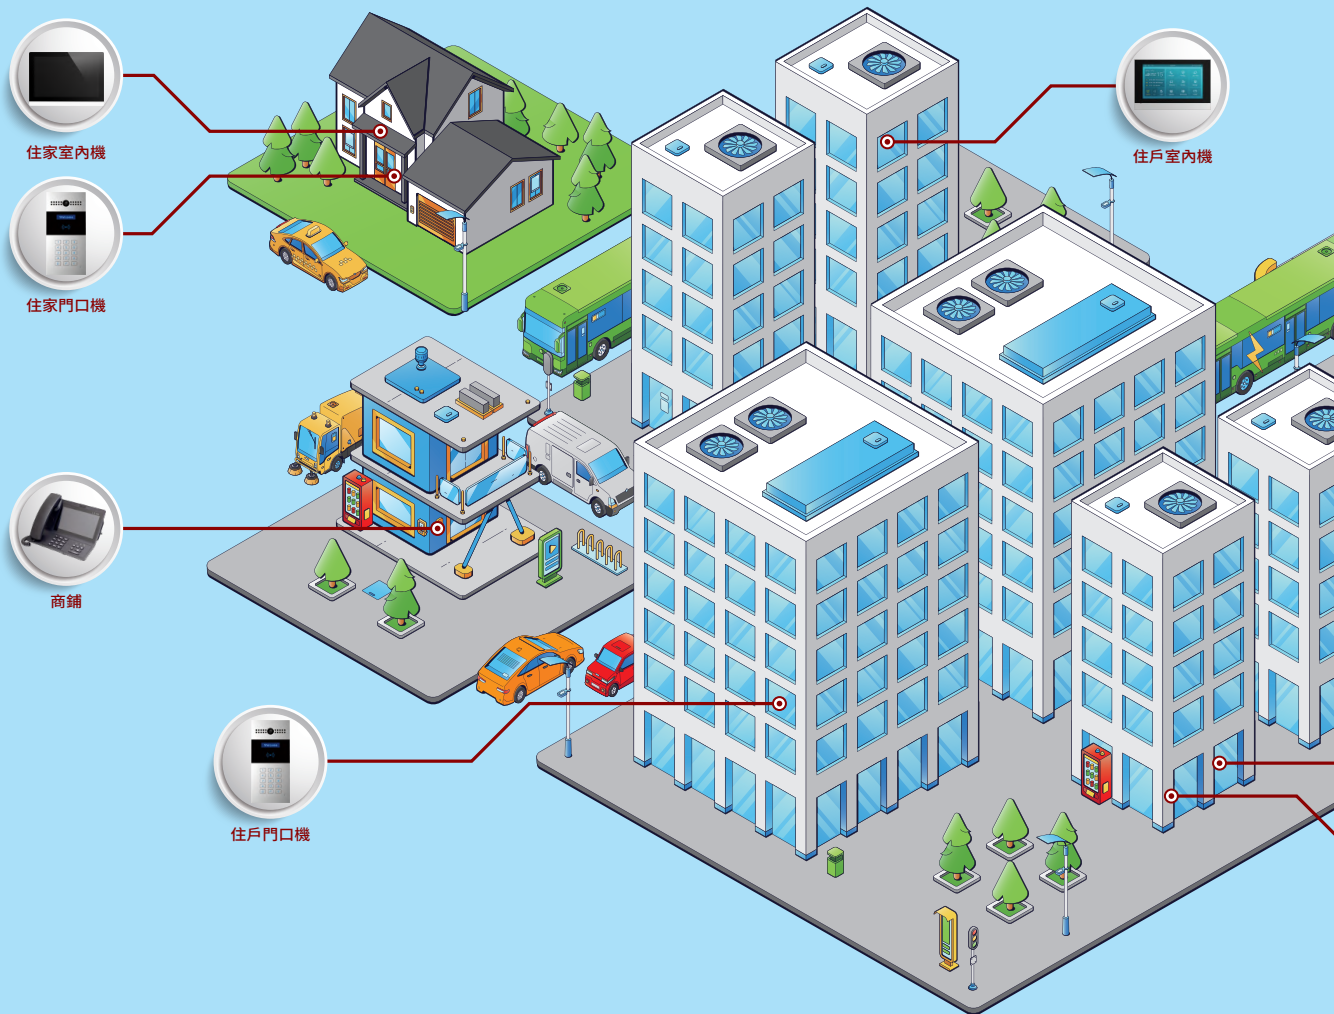

產品特色

- 防破壞機身，帶數字鍵盤。
- 廣角攝影機：116°(H)，60°(V)。
- PoE(IEEE802.3af，乙太網供電)。
- 具有迴聲消除功能的IP，網路雙向語音。
- 符合SIP標準，可輕鬆集成到每個支援SIP的PBX中。
- 符合ONVIF標準，方便與任何網路監控系統整合。

H.265

IP65防水防塵

PoE

住家室內機

住家門口機

商鋪

住戶門口機

住戶室內機

HS-CM001A 7吋智慧室內機

HS-CM001A是一款7吋Android智慧室內機，具有適合所有年齡層的智慧對講功能。簡潔美觀的螢幕介面即使是孩子也能快速掌握、也可成為老年人安全護航的遠端緊急呼叫、以及內置智慧語音助手。

產品特色

- 極簡主義的工業設計。
- 外型輕薄、節省空間。
- 帶有節能模式的7吋電容式觸控式螢幕。
- 雙向高清音視訊對講。
- 符合SIP標準，可輕鬆整合到每個支援SIP的PBX中。
- 支援外部電源或PoE供電。

HS-CG001A 管理員機

HS-CG001A是一款SIP的7吋高清觸摸式螢幕Android視訊話機。擁有應用於商業和住宅的兩種用戶介面，即可以作為高效通信與協作的商務話機，唯一款功能完整的對講警衛話機。

產品特色

- 搭載7英寸電容式觸控式螢幕及1024 x 600畫素TFT LCD。
- Android9.0作業系統並支援Android API，用於協力廠商Android應用程式安裝。
- 雙交換10/100/1000Mbps乙太網埠，支援IEEE802.11af和IEEE802.3af節能乙太網；內置藍芽和Wi-Fi模組。
- 支援多種的聲音影像轉碼器：PCMA、PCMU、G.722、G.723、G.729、H.263、H.264。
- 支援多種協定：SIP RFC3261、TCP/UDP/IP、RTP/RTCP、HTTP/HTTPS。
- 支援多種方式自動配置：FTP/RFTP/HTTP/HTTPS。