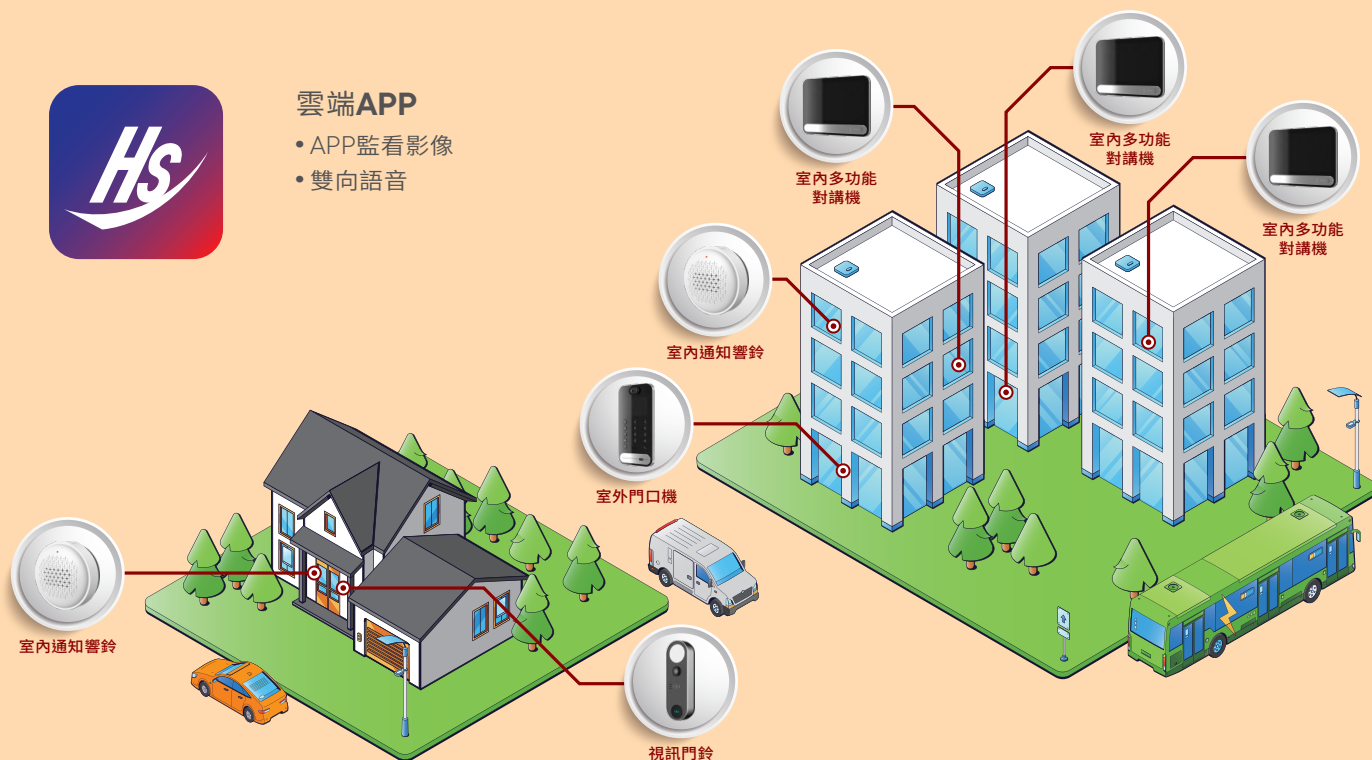

智慧雲影像對講系統

HS-X036TY 7吋觸控多功能對講機

- 7英寸IPS觸控螢幕
- 支援設備間(室內機 / 門鈴機 / 門口機)雙向語音
- 同一空間最多支援6台室內機
- 支援聯動攝影機即時預覽

- 支援門口機呼叫抓拍(需micro SD卡)
- 支援自動接聽與靜音通知功能
- 先進噪聲抑制和迴聲消除技術，保證高音質
- 支援無線Wi-Fi

H.265

支援H.265

防水防塵

HS-X037TZ 可視人臉辨識門口機

- 3.5英寸IPS觸控螢幕
- 支援人臉辨識技術，防非真人臉欺騙技術
- 支援多種開門方式(刷卡 / 密碼 / 人臉識別等)
- 支援室內機 / 手機APP開門
- 支援IC卡防複製；支援IC卡加密

- 一鍵呼叫室內機
- 支援無線Wi-Fi
- 支援P2P功能
- 支援APP / 瀏覽器 / 平板遠端監控

H.265

支援H.265

防水防塵

雲端APP

- APP監看影像
- 雙向語音

HS-X030TJ 無線智能視訊門鈴

- 可視對講功能(門鈴 / APP雙向對講)
- 支援刷卡 / 手機APP開門
- 支援防拆警報
- 支援無線Wi-Fi
- 支援人臉抓拍
- 先進噪聲抑制和迴聲消除技術，保證高音質
- 內建IR和白光LED燈

HS-X035QZ 專用響鈴

- 經典鈴聲
- 多種安裝方式，安裝方便
- 可調節音量和鈴聲
- 低電量提醒

AI智慧車牌辨識系列

HS-T077T1

- 1/2.8" CMOS
- 2MP(1920 × 1080)@30fps
- 星光級照明
- 70-100M紅外夜視距離
- 支援H.265+ / H.265 / H.264+ / H.264 / MJPEG
- 支援3D數位降噪 / 寬動態 / 強光抑制 / 背光補償 / 數位除霧
- ICR紅外移動濾光片自動切換，實現日夜功能
- 智能分析功能：區域入侵偵測 / 電子圍籬偵測 / 自動車牌辨識