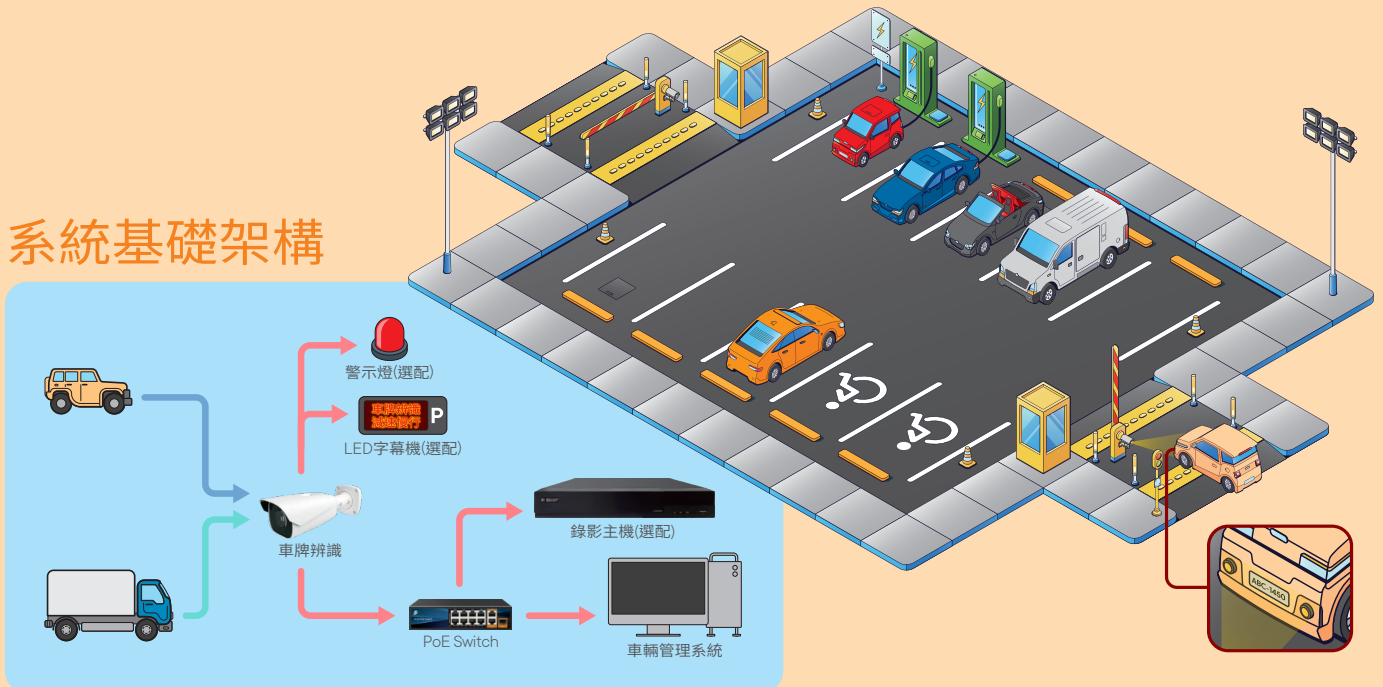

AI智慧車牌辨識系列

HS-T077T1

- 1/2.8" CMOS
- 2MP(1920 × 1080)@30fps
- 星光級照明
- 70-100M紅外夜視距離
- 支援H.265+ / H.265 / H.264+ / H.264 / MJPEG
- 支援3D數位降噪 / 寬動態 / 強光抑制 / 背光補償 / 數位除霧
- ICR紅外移動濾光片自動切換，實現日夜功能
- 智能分析功能：區域入侵偵測 / 電子圍籬偵測 / 自動車牌辨識

HS-H042T9

- 1/1.8" CMOS
- 4MP(2592 × 1520)@30fps
- 支援H.265+ / H.265 / H.264+ / H.264 / MJPEG
- 70-100M紅外夜視距離
- 支援3D數位降噪 / 寬動態 / 強光抑制 / 背光補償
- ICR紅外移動濾光片自動切換，實現日夜功能
- 智能分析功能：區域入侵偵測 / 電子圍籬偵測 / 自動車牌辨識

HS-T077T9

- 1/1.8" CMOS
- 4MP(2592 × 1520)@30fps
- 50-70M紅外夜視距離
- 支援H.265+ / H.265 / H.264+ / H.264 / MJPEG
- 支援3D數位降噪 / 寬動態 / 強光抑制 / 背光補償
- ICR紅外移動濾光片自動切換，實現日夜功能
- 智能分析功能：區域入侵偵測 / 電子圍籬偵測 / 自動車牌辨識

系統基礎架構

HS-X022KA

- 1/2.8" CMOS
- 2MP(1920 × 1080)
- 支援H.265 / H.264
- SONY STARVIS感光元件
- 支援3D數位降噪 / 寬動態 / 自動白平衡 / 自動曝光 / 強光抑制 / 背光補償 / 數位除霧
- ICR紅外移動濾光片自動切換，實現日夜功能
- 智能分析功能：自動車牌辨識 / 煙火偵測(選配)