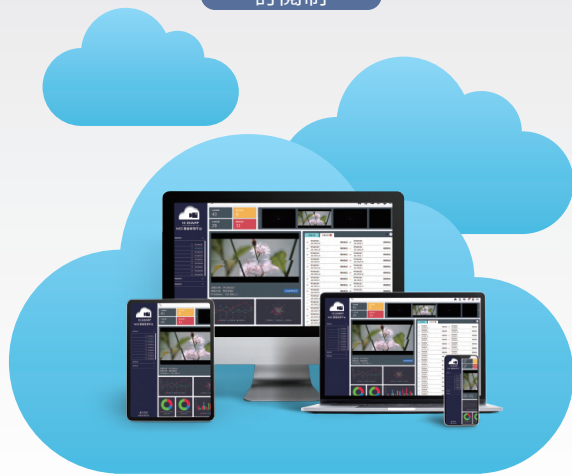

VMS

智能影像系統

安全監控

系統整合

智慧交通

智能應用

VMS影像管理

儲存	標記	時戳	調閱
事件	佈置	排程	圖表

影像數據分析管理系統

雲儲存

訂閱制

運用場域

勞工裝備管理

事件資訊搜集

資訊調閱平台

區域入侵

煙火偵測

熱力圖偵測

智能演算
客製化

多種智能分析

依場域需求選用AI功能項目，進行多種或客製模組運用

商情分析模組

人群統計、人流軌跡
人流記次、行為分析
銷售忠誠、人臉辨識
⋮

停車監控模組

車牌辨識、車牌比對
區域入侵、電子圍籬
邊緣運算、進出管理
⋮

工安防護模組

PPE檢測、電子圍籬
車牌辨識、移動管理
煙火偵測、跌倒偵測
⋮

門禁管理模組

人車管理、基礎資訊
行為分析、刷卡資訊
警報通知、辨識資訊
⋮

N...

多種模組
可運用

總公司/車威視