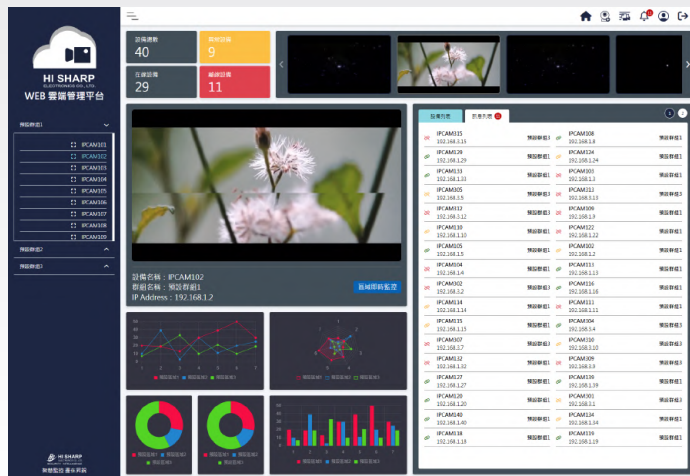

影像數據分析管理系統