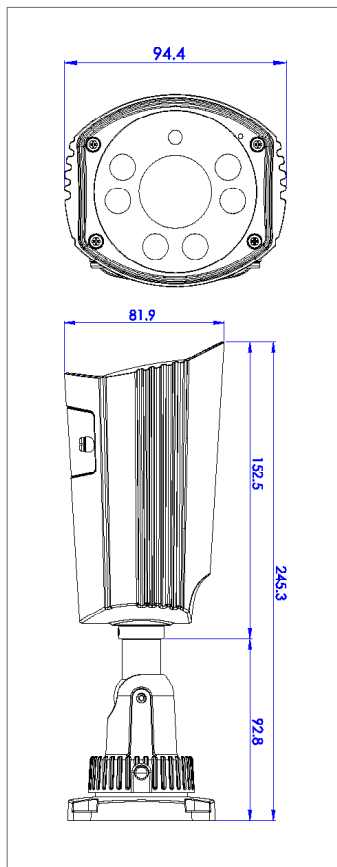

## 昇銳品牌高規格攝影機 HS-4IN1-T090AH

### 產品特點

- 高畫質影像 HD 1080P
- 高畫質影像傳送 - 畫面不壓縮·影像不延遲
- 超長傳輸距離
- 與原本類比系統架構相同·電纜線(同軸/雙絞)不需更換
- 電動變焦: 2.8 ~ 12 mm
- 2DNR / 3DNR
- CoC (UTC) 同軸控制 OSD 選單

產品尺寸 (mm)

### 產品規格

| 型號        | HS-4IN1-T090AH                         |
|-----------|--|
| 攝像元件      | 1/2.9" SONY CMOS : 2.0 Mega            |
| 方案組合      | 2440H + SONY 323                       |
| 解析度       | 1920(H) x 1080(V)                      |
| 影像輸出      | AHD / CVBS / TVI / CVI                 |
| 訊號雜訊比     | 60 dB 以上                               |
| 最低照度      | 0.01Lux                                |
| 鏡頭        | 電動變焦 2.8 ~ 12 mm                       |
| 攝影機控制     | CoC 同軸控制                               |
| 電子快門      | Auto 1/60 (1/50) ~ 1/100,000 sec / FLK |
| 紅外線投射距離   | 30M                                    |
| 寬動態       | 有                                      |
| DNR       | 2DNR / 3DNR                            |
| 最高張數      | 30fps(NTSC) / 25fps(PAL)               |
| 電源        | DC12V ± 10% / 1A                       |
| 工作溫度      | -10° C ~ 50° C (14° F ~ 122° F)        |
| 尺寸 (mm)   | 245.3 x 94.4 x 81.9mm                  |
| 防水 / 防爆等級 | IP68                                   |