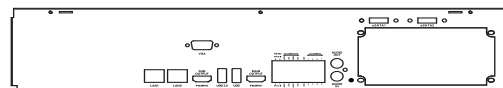

RoHS CE FC

WITH CAMERA

* 可掀式背蓋

HS-NK3382

注意事項：人臉辨識與智能回放功能必須搭配特定型號的攝影機使用。

系統	
壓縮模式	H.265S / H.265+ / H.265 / H.264
操作系統	Embedded Linux
影像	
IP 影像輸入	32 CH
負載頻寬	160Mbps
錄影解析度	12MP @20fps 8MP / 6MP / 5MP / 4MP / 3MP / 1080P / 1280*1024 / 720P / 960H / D1 / CIF @25 / 30fps
IP 影像輸出	HDMI 1 : 3840 × 2160 / 1920 × 1080 / 1280 × 1024 / 1024 × 768 HDMI 2 : 1920 × 1080 / 1280 × 1024 / 1024 × 768 VGA : 1920 × 1080 / 1280 × 1024 / 1024 × 768
音訊	
聲音輸入	32 CH
雙向語音	RCA × 1
本地輸出	RCA × 1
錄影	
錄影碼流	雙碼流 / 單碼流
錄影模式	自動錄影 / 手動錄影 / 預約錄影 / 警報錄影
回放	
最大同時回放頻道	16 CH
回放方式	人臉 / 智能 / 時間 & 事件搜尋 / 特定時間搜尋 / 智慧搜尋
回放功能	播放 / 暫停 / 正向回放 / 逆向回放 / 數位放大
警報	
警報模式	手動 / 感應 / 位移 / 異常 / 智慧事件
警報輸入 (IPC)	32 CH
警報輸入 (NVR)	16 CH
警報輸出 (IPC)	32 CH
警報輸出 (NVR)	4 CH
觸發動作	錄影 / 截圖 / 預設點 / e-mail / APP 訊息推送
儲存	
SATA	8
e-SATA	1
容量	每個硬碟最高支援至 10TB
RAID	0 / 1 / 5 / 6 / 10
備份	
本地備份	USB 硬碟 / 行動硬碟 (有限制)
遠端備份	支援
行動監控	
系統平台	iOS / Android

人臉辨識功能	
頻道數	32 CH
臉部圖片數據庫	32 個 數據資料庫 10000 張 臉部照片
計算能力	18 張 / 秒
臉部圖片搜索	支援以圖找圖
數據庫管理	添加, 修改, 刪除和搜索臉部圖片
臉部圖片添加	通過 APP · WEB 和本地 PC 添加臉部圖片
外部臉部圖片註冊	解析度: 64 × 64 ~ 1920 × 1080 大小: 小於 200KB 格式: JPG
臉部圖片比較	支援白名單和黑名單警報
臉部追蹤	支援
臉部痕跡地圖	Resolution: 600 × 300 ~ 3840 × 2160 大小: 200KB 以內 格式: JPG
臉部信息統計圖	長條圖
臉子信息統計模式	按天、週、月、季度以及自定義時間段統計
介面裝置	
網路接口	RJ45 10 / 100 / 1000 Mbps × 2
PoE 接口	-
USB 介面	USB 2.0 × 2 (前面板 × 1, 後面板 × 1) USB 3.0 × 1 (rear panel)
遙控器	需選配
網路	
連線模式	TCP, IP, IPv4, IPv6, UDP, PPPoE, DHCP, DNS, DDNS, UPnP, NTP, SMTP, HTTP, HTTPS, FTP, 802.1X, RTP, RTCP, RTSP, WebSocket, SNMP, IGMP, ONVIF
瀏覽方式	支援 NVMS2.0 Lite/EMAP / Edge / Chrome / Firefox / Safari
同時上線用戶數	支援最多 128 個用戶同時監控
遠端控制	顯示 / 回放 / 備份 / 參數設定 / PTZ 操作
其他	
電源	ATX 200W (AC 100V ~ 240V)
消耗功率	≤ 30W (without HDD)
尺寸	445 x 435.6 x 98.6 (W × D × H) mm
工作溫度	-10 ~ 50 °C
工作濕度	10% ~ 90% humidity
重量	6.8 KG