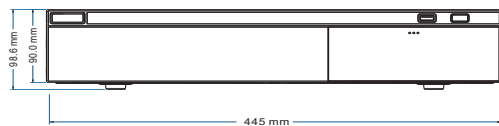

RoHS CE FC

WITH CAMERA

* 可掀式背蓋

HS-NK3382

注意事項：人臉辨識與智能回放功能必須搭配特定型號的攝影機使用。

系統	
壓縮模式	H.265S / H.265+ / H.265 / H.264
操作系統	Embedded Linux
影像	
IP 影像輸入	32 CH
負載頻寬	160Mbps
錄影解析度	12MP @20fps 8MP / 6MP / 5MP / 4MP / 3MP / 1080P / 1280*1024 / 720P / 960H / D1 / CIF @25 / 30fps
IP 影像輸出	HDMI 1 : 3840 × 2160 / 1920 × 1080 / 1280 × 1024 / 1024 × 768 HDMI 2 : 1920 × 1080 / 1280 × 1024 / 1024 × 768 VGA : 1920 × 1080 / 1280 × 1024 / 1024 × 768
音訊	
聲音輸入	32 CH
雙向語音	RCA × 1
本地輸出	RCA × 1
錄影	
錄影碼流	雙碼流 / 單碼流
錄影模式	自動錄影 / 手動錄影 / 預約錄影 / 警報錄影
回放	
最大同時回放頻道	16 CH
回放方式	人臉 / 智能 / 時間 & 事件搜尋 / 特定時間搜尋 / 智慧搜尋
回放功能	播放 / 暫停 / 正向回放 / 逆向回放 / 數位放大
警報	
警報模式	手動 / 感應 / 位移 / 異常 / 智慧事件
警報輸入 (IPC)	32 CH
警報輸入 (NVR)	16 CH
警報輸出 (IPC)	32 CH
警報輸出 (NVR)	4 CH
觸發動作	錄影 / 截圖 / 預設點 / e-mail / APP 訊息推送
儲存	
SATA	8
e-SATA	1
容量	每個硬碟最高支援至 10TB
RAID	0 / 1 / 5 / 6 / 10
備份	
本地備份	USB 硬碟 / 行動硬碟 (有限制)
遠端備份	支援
行動監控	
系統平台	iOS / Android

人臉辨識功能	
頻道數	32 CH
臉部圖片數據庫	32 個 數據資料庫 10000 張 臉部照片
計算能力	18 張 / 秒
臉部圖片搜索	支援以圖找圖
數據庫管理	添加, 修改, 刪除和搜索臉部圖片
臉部圖片添加	通過 APP · WEB 和本地 PC 添加臉部圖片
外部臉部圖片註冊	解析度: 64 × 64 ~ 1920 × 1080 大小: 小於 200KB 格式: JPG
臉部圖片比較	支援白名單和黑名單警報
臉部追蹤	支援
臉部痕跡地圖	Resolution: 600 × 300 ~ 3840 × 2160 大小: 200KB 以內 格式: JPG
臉部信息統計圖	長條圖
臉子信息統計模式	按天、週、月、季度以及自定義時間段統計
介面裝置	
網路接口	RJ45 10 / 100 / 1000 Mbps × 2
PoE 接口	-
USB 介面	USB 2.0 × 2 (前面板 × 1, 後面板 × 1) USB 3.0 × 1 (rear panel)
遙控器	需選配
網路	
連線模式	TCP, IP, IPv4, IPv6, UDP, PPPoE, DHCP, DNS, DDNS, UPnP, NTP, SMTP, HTTP, HTTPS, FTP, 802.1X, RTP, RTCP, RTSP, WebSocket, SNMP, IGMP, ONVIF
瀏覽方式	支援 NVMS2.0 Lite/EMAP / Edge / Chrome / Firefox / Safari
同時上線用戶數	支援最多 128 個用戶同時監控
遠端控制	顯示 / 回放 / 備份 / 參數設定 / PTZ 操作
其他	
電源	ATX 200W (AC 100V ~ 240V)
消耗功率	≤ 30W (without HDD)
尺寸	445 x 435.6 x 98.6 (W × D × H) mm
工作溫度	-10 ~ 50 °C
工作濕度	10% ~ 90% humidity
重量	6.8 KG