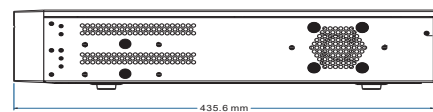

RoHS CE FC

WITH CAMERA

* 可掀式背蓋

HS-NK3382

注意事項：人臉辨識與智能回放功能必須搭配特定型號的攝影機使用。

系統	
壓縮模式	H.265S / H.265+ / H.265 / H.264
操作系統	Embedded Linux
影像	
IP 影像輸入	32 CH
負載頻寬	160Mbps
錄影解析度	12MP @20fps 8MP / 6MP / 5MP / 4MP / 3MP / 1080P / 1280*1024 / 720P / 960H / D1 / CIF @25 / 30fps
IP 影像輸出	HDMI 1 : 3840 × 2160 / 1920 × 1080 / 1280 × 1024 / 1024 × 768 HDMI 2 : 1920 × 1080 / 1280 × 1024 / 1024 × 768 VGA : 1920 × 1080 / 1280 × 1024 / 1024 × 768
音訊	
聲音輸入	32 CH
雙向語音	RCA × 1
本地輸出	RCA × 1
錄影	
錄影碼流	雙碼流 / 單碼流
錄影模式	自動錄影 / 手動錄影 / 預約錄影 / 警報錄影
回放	
最大同時回放頻道	16 CH
回放方式	人臉 / 智能 / 時間 & 事件搜尋 / 特定時間搜尋 / 智慧搜尋
回放功能	播放 / 暫停 / 正向回放 / 逆向回放 / 數位放大
警報	
警報模式	手動 / 感應 / 位移 / 異常 / 智慧事件
警報輸入 (IPC)	32 CH
警報輸入 (NVR)	16 CH
警報輸出 (IPC)	32 CH
警報輸出 (NVR)	4 CH
觸發動作	錄影 / 截圖 / 預設點 / e-mail / APP 訊息推送
儲存	
SATA	8
e-SATA	1
容量	每個硬碟最高支援至 10TB
RAID	0 / 1 / 5 / 6 / 10
備份	
本地備份	USB 硬碟 / 行動硬碟 (有限制)
遠端備份	支援
行動監控	
系統平台	iOS / Android

人臉辨識功能	
頻道數	32 CH
臉部圖片數據庫	32 個 數據資料庫 10000 張 臉部照片
計算能力	18 張 / 秒
臉部圖片搜索	支援以圖找圖
數據庫管理	添加, 修改, 刪除和搜索臉部圖片
臉部圖片添加	通過 APP · WEB 和本地 PC 添加臉部圖片
外部臉部圖片註冊	解析度: 64 × 64 ~ 1920 × 1080 大小: 小於 200KB 格式: JPG
臉部圖片比較	支援白名單和黑名單警報
臉部追蹤	支援
臉部痕跡地圖	Resolution: 600 × 300 ~ 3840 × 2160 大小: 200KB 以內 格式: JPG
臉部信息統計圖	長條圖
臉子信息統計模式	按天、週、月、季度以及自定義時間段統計
介面裝置	
網路接口	RJ45 10 / 100 / 1000 Mbps × 2
PoE 接口	-
USB 介面	USB 2.0 × 2 (前面板 × 1, 後面板 × 1) USB 3.0 × 1 (rear panel)
遙控器	需選配
網路	
連線模式	TCP, IP, IPv4, IPv6, UDP, PPPoE, DHCP, DNS, DDNS, UPnP, NTP, SMTP, HTTP, HTTPS, FTP, 802.1X, RTP, RTCP, RTSP, WebSocket, SNMP, IGMP, ONVIF
瀏覽方式	支援 NVMS2.0 Lite/EMAP / Edge / Chrome / Firefox / Safari
同時上線用戶數	支援最多 128 個用戶同時監控
遠端控制	顯示 / 回放 / 備份 / 參數設定 / PTZ 操作
其他	
電源	ATX 200W (AC 100V ~ 240V)
消耗功率	≤ 30W (without HDD)
尺寸	445 x 435.6 x 98.6 (W × D × H) mm
工作溫度	-10 ~ 50 °C
工作濕度	10% ~ 90% humidity
重量	6.8 KG