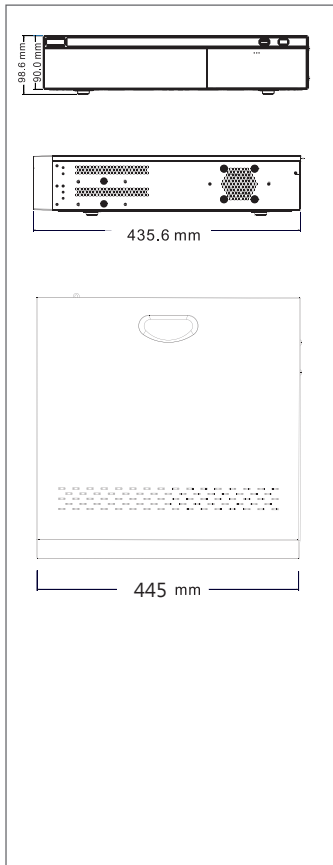

全系列 DVR 多合一錄放影機 HS-HQ3382

產品特點

- 時間切片快速搜尋
- 本機快速備份
- FTP 雲端備份
- 專屬 DDNS 服務
- 手機 APP 事件推播
- NVR 異地備援
- RTSP 網路串流連線
- IP 攝影機接入
- NVMS 2.0 中央影像監控整合軟體
- HI SHARP APP 手機連線
- 支援 32CH (5MP/4MP/3MP/1080P/720P/WD1/D1) TVI/AHD/CVI 類比攝影機影像輸入
- 支援 8CH (5MP/4MP/3MP/1080P/960P/720P) 網路攝影機影像輸入
- 支援同軸線帶聲音 (TVI 模式) *

產品規格

產品尺寸 (mm)

型號		HS-HQ3382	型號		HS-HQ3382		
輸入	AHD / TVI / CVI	32CH	多工系統			即時監看 / 錄影 / 回放 / 網路 / 備份	
	最大 IP 接入數量	24CH (16+8) *	錄影畫質			最高 / 較高 / 中等 / 較低 / 最低	
	總頻道數量	40CH	錄影模式			手動錄影 / 排程錄影 / 位移 / 警報錄影 / 智能事件	
輸出	HDMI	1920x1080 / 1280x1024 / 1024x768	聲音輸入 / 輸出			16 組輸入 * / 1 組輸出	
	VGA	1920x1080 / 1280x1024 / 1024x768	警報輸入 / 輸出			16 組輸入 / 4 組輸出	
	CVBS	MAIN / SPOT	介面裝置			SATA	SATA x 8(單顆 10TB)
壓縮模式		H.265 High profile H.264 High profile				E-SATA	E-SATA x 1
畫面顯示		1 / 4 / 6 / 8 / 9 / 13 / 16 / 25 / 32 / 36	USB			前面板: USB 2.0 x 1 後面板: USB 3.0 x 1	
最大 IP 接入等級		5MP @30 fps	網路接口			RJ45 10 / 100 / 1000 M Base-T x1	
每路錄影碼率 (Bit Rate)		32 Kbps~ 5 Mbps	序列介面			RS485 x 1 (可連接 PTZ, 鍵盤)	
總錄影解析度 (類比高清)	5MP	-	PTZ 控制			PELCO-P, PELCO-D, CoC (UTC)	
	5MPL	320 (PAL) / (NTSC)	行動監控			iOS / Android	
	4MP	-	網路遠端備份			支援	
	4MPL	384 (PAL) / 480 (NTSC)	網路			瀏覽方式	遠端軟體 CMS / APP / IE
	1080P	384 (PAL) / 480 (NTSC)				連線模式	TCP / IP, PPPoE, DHCP, DNS, DDNS, UPnP, HTTP, HTTPS, NTP, SMTP
1080PL / 960H / 720P / WD1 / D1	800 (PAL) / 960 (NTSC)	遠端控制			顯示 / 回收 / 備份 / 參數設定 / PTZ 操作		
總錄影解析度 (IP 錄影)	解析度	5MP / 4MP / 1080P / 720P	同時上線用戶數			支援最多 15 用戶同時監控	
	張數	每路最大 25 (PAL) / 30 (NTSC)	輸入頻寬			40 Mbps	
回放	本地同步	16CH	輸出頻寬			160 Mbps	
	搜尋模式	時間 / 事件搜尋 / 特定時間 / 標籤搜尋 / 智慧搜尋	電源			ATX-200W	
	智能搜尋	以顏色區分同時段內不同事件	消耗功率			≤ 30W (Without HDD)	
	方式	播放 · 暫停 · 往前快轉 · 往後快轉 · 數碼變焦等	工作環境			-10° C ~ 50° C (14° F ~ 122° F); 10%~ 90%(濕度)	
尺寸 (mm)		445 x 436 x 99 (寬 x 深 x 高)					