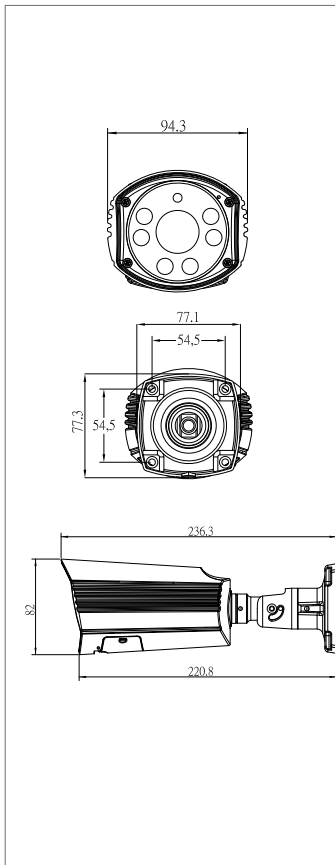

昇銳品牌高規格攝影機 HS-4IN1-T090DJ

產品特點

- 高畫質影像 HD 1080P
- 高畫質影像傳送 – 畫面不壓縮 · 影像不延遲
- 超長傳輸距離
- 與原本類比系統架構相同 · 電纜線 (同軸 / 雙絞) 不需更換
- 變焦鏡頭 : 2.8 ~12 mm
- 2DNR
- CoC (UTC) 同軸控制 OSD 選單
- 支援同軸帶聲音 (TVI 模式)

產品尺寸 (mm)

產品規格

型號	HS-4IN1-T090DJ
攝像元件	1/2.9" CMOS : 2.0 Mega
方案組合	TP3813 + JX-F23
解析度	1920(H) x 1080(V)
影像輸出	AHD / CVBS / TVI / CVI
訊號雜訊比	More than 60 dB
最低照度	0.01Lux
鏡頭	變焦鏡頭 : 2.8 ~12 mm
攝影機控制	CoC 同軸控制
電子快門	Auto 1/60 (1/50) ~ 1/100,000 sec
紅外線投射距離	30M
寬動態	有
DNR	2DNR
最高張數	30fps(NTSC) / 25fps(PAL)
聲音輸入	內建麥克風
聲音輸出	同軸線帶聲音 (TVI 模式) (不支援 3.5mm AUX 音源線)
電源	DC12V ± 10% / 1A
工作溫度	-10° C ~ 50° C (14° F ~ 122° F)
尺寸 (mm)	236.3 x 94.3 x 82
防水 / 防暴等級	IP68