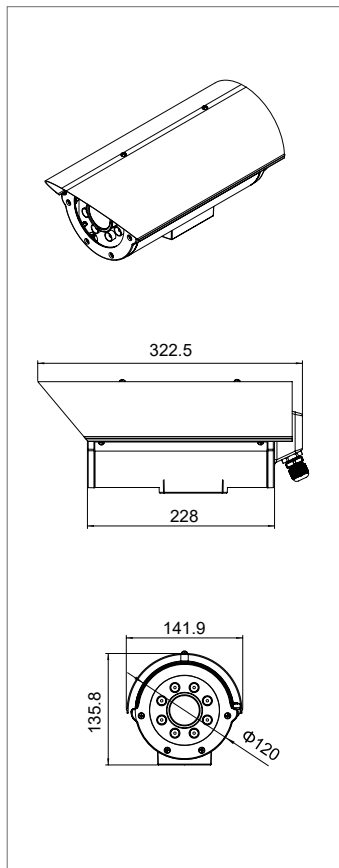

真實寬動態攝影機 HS-AHD-H009CH

產品特點

- 高畫質影像 HD 1080P
- 高畫質影像傳送 – 畫面不壓縮 · 影像不延遲
- 同時傳送影像訊號 · 控制資料訊號
- 與原本類比系統架構相同 · 電纜線 (同軸 / 雙絞) 不需更換
- 變焦鏡頭 : 5~50mm
- 2DNR / 3DNR
- CoC (UTC) 同軸控制 OSD 選單
- 根據周圍環境自動調節明暗度使畫質更清晰逼真

產品尺寸 (mm)

產品規格

型號	HS-AHD-H009CH
攝像元件	1/2.9" SONY CMOS : 2.0 Mega
方案組合	2441 + SONY 307 (STARVIS®)
解析度	1920(H) x 1080(V)
影像輸出	AHD / CVI / TVI / CVBS
訊號雜訊比	60 dB 以上
最低照度	0.01Lux
鏡頭	變焦鏡頭 5~50mm
攝影機控制	CoC 同軸控制
電子快門	Auto 1/60 (1/50) ~ 1/100,000 sec
紅外線投射距離	40M (80M 選配)
DNR	2DNR / 3DNR
電源	DC12V ± 10% / 1A
消耗功率	< 1.2 A (IR ON)
工作溫度	-10° C ~ 50° C (14° F ~ 122° F)
儲存溫度	-20° C ~ 70° C (-4° F ~ 158° F)
尺寸 (mm)	142 x 136 x 323
防水 / 防爆等級	IP66
重量	1280 g