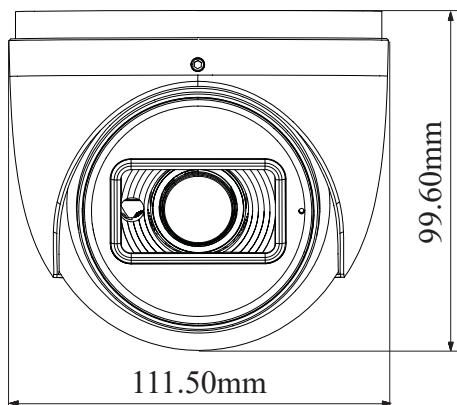

# HS-D070SJ-G

- H.265+ / H.265 / H.264+ / H.264 / MJPEG
- 5MP (2880 × 1620)
- 30 ~ 50m 紅外夜視距離
- 支援 3D 數位降噪 / 真實寬動態 / 強光抑制 / 背光補償
- ICR 紅外移動濾光片自動切換，實現日夜功能
- 支援 micro SD 卡，最大支援容量 256GB
- 內建麥克風
- 支援感興趣區域 (ROI) 編碼
- 支援三碼流
- IP67 防護等級
- 智能分析：物體偵測 (遺留物 / 遺失物) / 場景變化偵測 / 鏡頭模糊偵測 / 區域入侵偵測 / 電子圍籬偵測

**RoHS** CE FC

攝影機			
攝像元件	1 / 2.7 " CMOS		
圖像像素	2880 × 1620		
電子快門	1 s ~ 1 / 100000 s		
最低照度	0.007 lux @F1.6, AGC ON; 0 lux with IR		
鏡頭	電動變焦 2.8 ~ 12 mm @F1.4		
可視角度 (FOV)	水平	垂直	對角
	100 ° ~ 36.5°	52° ~ 20.5°	116 ° ~ 41°
鏡頭接口	Ø14		
紅外線投射距離	30~50 m		
寬動態範圍	120dB		
日夜切換	ICR auto switch		
背光補償	YES		
強光抑制	YES		
數位除霧	-		
數位降噪	3D DNR		
可調角度	Pan: 0° ~ 360° ; Tilt: 0° ~ 80° ; Rotation: 0° ~ 360°		
影像			
視訊壓縮格式	H.265+ / H.265 / H.264+ / H.264 / MJPEG		
H.265 編碼配制	Main Profile @Leve4.1 High Tier		
解析度	5MP ( 2880 × 1620 ), 4MP ( 2560 × 1440 ), 3MP ( 2304 × 1296 ), 1080P ( 1920 × 1080 ), 720P ( 1280 × 720 ), D1, 480× 240, CIF		
第一碼流 ( S1 )	5MP(60Hz: @20fps ; 50Hz: @20fps) , 4MP/3MP/1080P/720P (60Hz: @30fps ; 50Hz: @25fps)		
第二碼流 ( S2 )	720P / D1 / CIF (60Hz: @30fps ; 50Hz: @25fps)		
第三碼流 ( S3 )	D1 / CIF / 480 × 240 (60Hz: @30fps ; 50Hz: @25fps)		
碼流 ( Bit Rate )	64 Kbps ~ 8 Mbps		
串流形式	VBR / CBR		
影像設置	ROI / 飽和度 / 亮度 / 色調 / 對比度 / 寬動態 / 銳利化 / 影像鏡像 / 影像旋轉 / 降噪等。均可通過網路瀏覽器和客戶端進行調整		
ROI	支援每個 ROI 獨立配置		
聲音			
音頻格式	G.711A / U		
雙向語音	-		
介面			
網路接口	RJ45		
視訊輸出	-		
聲音輸入 ( 線 )	1CH 聲音輸入 ( 線 ) ; 內建麥克風 x1		
聲音輸出 ( 線 )	-		
警報輸入	-		
警報輸出	-		
儲存			
SD card	支援 micro SD 卡, 最大支援容量 256GB		
遠端網路儲存	支援		
硬體重置開關	支援		

DORI 可視距離				
鏡頭	發現 (m)	觀察 (m)	識別 (m)	鑑定 (m)
2.8~12mm (W)	67.93m (222.86ft)	27.17m (89.14ft)	13.59m (44.58ft)	6.79m (22.27ft)
2.8~12mm (T)	183.75m (602.85ft)	73.50m (241.14ft)	36.75m (120.57ft)	18.37m (60.26ft)