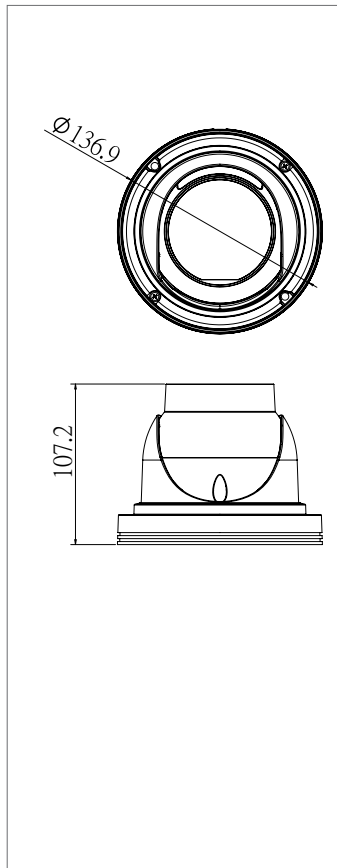

昇銳品牌高規格攝影機 HS-4IN1-D106DJ

產品特點

- 高畫質影像 HD 1080P
- 高畫質影像傳送 – 畫面不壓縮 · 影像不延遲
- 超長傳輸距離
- 與原本類比系統架構相同 · 電纜線 (同軸 / 雙絞) 不需更換
- 手動變焦 2.8 ~ 12 mm
- 2DNR
- CoC (UTC) 同軸控制 OSD 選單
- 支援同軸帶聲音 (TVI 模式)

產品尺寸 (mm)

產品規格

型號	HS-4IN1-D106DJ
攝像元件	1/2.9" CMOS : 2.0 Mega
方案組合	TP3813 + JX-F23
解析度	1920(H) x 1080(V)
影像輸出	AHD / CVBS / TVI / CVI
訊號雜訊比	More than 60 dB
最低照度	0.01Lux
鏡頭	手動變焦 2.8 ~ 12 mm
攝影機控制	CoC 同軸控制
電子快門	Auto 1/60 (1/50) ~ 1/100,000 sec
紅外線投射距離	30M
寬動態	有
DNR	2DNR
最高張數	30fps(NTSC) / 25fps(PAL)
聲音輸入	內建麥克風
聲音輸出	同軸線帶聲音 (TVI 模式) (不支援 3.5mm AUX 音源線)
電源	DC12V ± 10% / 1A
工作溫度	-10° C ~ 50° C (14° F ~ 122° F)
尺寸 (mm)	Φ136.9 × 107.2
防水 / 防暴等級	IP68