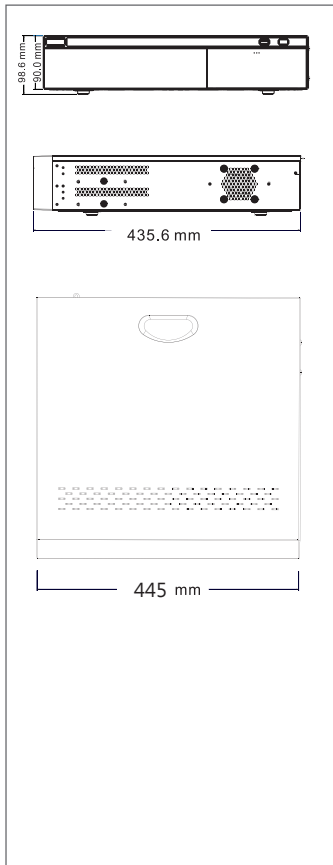

全系列 DVR 多合一錄放影機 HS-HU3382

產品特點

- 時間切片快速搜尋
- 本機快速備份
- FTP 雲端備份
- 專屬 DDNS 服務
- 手機 APP 事件推播
- NVR 異地備援
- RTSP 網路串流連線
- IP 攝影機接入
- NVMS 2.0 中央影像監控整合軟體
- HI SHARP APP 手機連線
- 支援 32CH (5MP/4MP/3MP/1080P/720P/WD1/D1) TVI/AHD/CVI 類比攝影機影像輸入
- 支援 8CH (5MP/4MP/3MP/1080P/960P/720P) 網路攝影機影像輸入
- 支援同軸線帶聲音 (TVI 模式)

產品規格

產品尺寸 (mm)

型號		HS-HU3382
輸入	AHD / TVI / CVI	32CH
	最大 IP 接入數量	24CH (16+8)
	總頻道數量	40CH
輸出	HDMI	1920x1080 / 1280x1024 / 1024x768
	VGA	1920x1080 / 1280x1024 / 1024x768
	CVBS	MAIN / SPOT
壓縮模式		H.265+ High profile H.265 High profile H.264 High profile
畫面顯示		1 / 4 / 6 / 8 / 9 / 13 / 16 / 25 / 32 / 36
最大 IP 接入等級		5MP @30 fps
每路錄影碼率 (Bit Rate)		32 Kbps~ 5 Mbps
總錄影解析度 (類比高清)	5MP	-
	5MPL	320 (PAL) / (NTSC)
	4MP	-
	4MPL	384 (PAL) / 480 (NTSC)
	1080P	384 (PAL) / 480 (NTSC)
總錄影解析度 (IP 錄影)	1080PL / 960H / 720P / WD1 / D1	800 (PAL) / 960 (NTSC)
	解析度	5MP / 4MP / 1080P / 720P
回放	張數	每路最大 25 (PAL) / 30 (NTSC)
	本地同步	16CH
	搜尋模式	時間 / 事件搜尋 / 特定時間 / 標籤搜尋 / 智慧搜尋
	智能搜尋	以顏色區分同時段內不同事件
方式	播放 · 暫停 · 往前快轉 · 往後快轉 · 數碼變焦等	