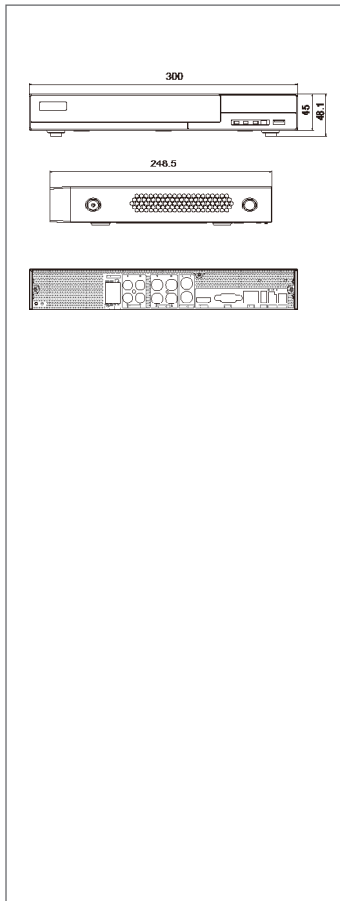

全系列 DVR 多合一錄放影機 HS-HU4311

產品特點

- 時間切片快速搜尋
- 本機快速備份
- FTP 雲端備份
- 專屬 DDNS 服務
- 手機 APP 事件推播
- NVR 異地備援
- RTSP 網路串流連線
- IP 攝影機接入
- NVMS 2.0 中央影像監控整合軟體
- HI SHARP APP 手機連線
- 支援 4CH (5MPL / 4MPL / 1080P / 1080PL / 960H / 720P / WD1 / D1) TVI / AHD / CVI 類比攝影機影像輸入
- 支援 2CH (5MP / 4MP / 1080P / 720P / WD1 / D1) 網路攝影機影像輸入
- 支援同軸線帶聲音 (TVI 模式)

產品規格

產品尺寸 (mm)

型號		HS-HU4311	型號		HS-HU4311	
輸入	AHD / TVI / CVI	4CH	多工系統	即時監看 / 錄影 / 回放 / 網路 / 備份		
	最大 IP 接入數量	6CH (4+2)	錄影畫質	最高 / 較高 / 中等 / 較低 / 最低		
	總頻道數量	6CH	錄影模式	手動錄影 / 排程錄影 / 位移 / 警報錄影 / 智能事件		
輸出	HDMI	1920 x 1080 / 1280 x 1024 / 1024 x 768	聲音輸入 / 輸出		4 組輸入 / 1 組輸出	
	VGA	1920 x 1080 / 1280 x 1024 / 1024 x 768	警報功能	模式	手動、運動、異常、感應器、智慧事件	
	CVBS	MAIN / SPOT		警報輸入 / 輸出	4 組輸入 / 1 組輸出	
壓縮模式		H.265+ High profile H.265 High profile H.264 High profile	AI 智慧功能	智慧位移偵測	4 組	
畫面顯示		1 / 4 / 6 / 9		周界防護	1 組	
最大 IP 接入等級		5MP @30 fps	介面裝置	SATA	SATA x 1 (單顆 16TB)	
每路錄影碼率 (Bit Rate)		32 Kbps~ 4 Mbps		E-SATA	-	
總錄影解析度 (類比高清)	5MP	-		USB	前面板: USB 2.0 x 1 後面板: USB 2.0 x 1	
	5MPL	40 (PAL) / (NTSC)		網路接口	RJ45 10 / 100M Base-T x1	
	4MP	-	序列介面	RS485 x 1 (可連接 PTZ, 鍵盤)		
	4MPL	48 (PAL) / 60 (NTSC)	PTZ 控制	PELCO-P, PELCO-D, CoC (UTC)		
	1080P	48 (PAL) / 60 (NTSC)	行動監控	iOS / Android		
	1080PL / 960H / 720P / WD1 / D1	100 (PAL) / 120 (NTSC)	網路遠端備份	支援		
總錄影解析度 (IP 錄影)	解析度	5MP / 4MP / 1080P / 720P / WD1 / D1	網路	瀏覽方式	遠端軟體 CMS / APP / 瀏覽器	
	張數	每路最大 25 (PAL) / 30 (NTSC)		連線模式	TCP / IP, IPv4, IPv6, PPPoE, DHCP, DNS, DDNS, UPnP, HTTP, HTTPS, 802.1x, FTP, RTP, RTSP, RTCP, NTP, SMTP, UDP, Websocket, SNMP, IGM	
回放	本地同步	4CH		遠端控制	顯示 / 回收 / 備份 / 參數設定 / PTZ 操作	
	搜尋模式	時間 / 事件搜尋 / 特定時間 / 標籤搜尋		同時上線用戶數	支援最多 5 用戶同時監控	
	智能搜尋	以顏色區分同時段內不同事件	輸入頻寬	16 Mbps		
	方式	播放 · 暫停 · 往前快轉 · 往後快轉 · 數碼變焦等	輸出頻寬	40 Mbps		
電源		DC12V / 1.5A	消耗功率		≤ 10W (Without HDD)	
工作環境		-10° C ~ 50° C (14° F ~ 122° F); 10%~ 90%(濕度)	尺寸 (mm)		300 x 248.5 x 48.1 (寬 x 深 x 高)	